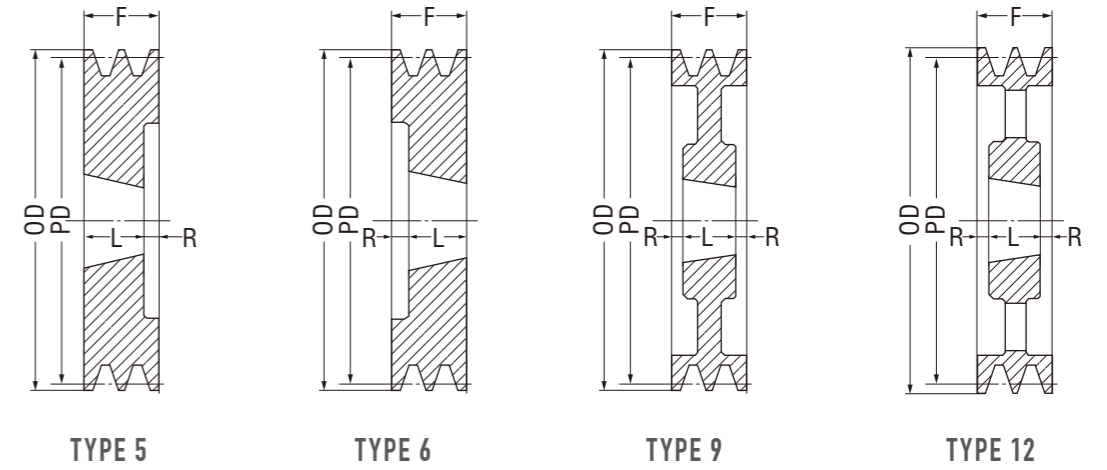

(単位:mm)

品番	PD	OD	BUSHING		TYPE	L	P	R	F	質量 (KG)
	データ径	外径	品番No.	最大軸穴径	形状図番	ボス長さ	出	引込み	リム幅	
SPZ 118-5	118	122	2012	50	12	32	-	32	64	2.20
SPZ 125-5	125	129	2012	50	12	32	-	32	64	2.58
SPZ 132-5	132	136	2517	60	5	45	-	19	64	2.78
SPZ 140-5	140	144	2517	60	6	45	-	19	64	3.35
SPZ 150-5	150	154	2517	60	6	45	-	19	64	4.07
SPZ 160-5	160	164	2517	60	6	45	-	19	64	4.89
SPZ 170-5	170	174	2517	60	6	45	-	19	64	5.76
SPZ 180-5	180	184	2517	60	6	45	-	19	64	6.65
SPZ 190-5	190	194	2517	60	9	45	-	9.5	64	5.78
SPZ 200-5	200	204	2517	60	9	45	-	9.5	64	6.18
SPZ 212-5	212	216	2517	60	9	45	-	9.5	64	7.13
SPZ 224-5	224	228	2517	60	9	45	-	9.5	64	7.69
SPZ 236-5	236	240	2517	60	9	45	-	9.5	64	8.32
SPZ 250-5	250	254	2517	60	9	45	-	9.5	64	8.91
SPZ 265-5	265	269	2517	60	12	45	-	9.5	64	8.19
SPZ 280-5	280	284	2517	60	12	45	-	9.5	64	9.46
SPZ 300-5	300	304	2517	60	9	45	-	9.5	64	12.22
SPZ 315-5	315	319	2517	60	12	45	-	9.5	64	10.30
SPZ 355-5	355	359	2517	60	12	45	-	9.5	64	11.41